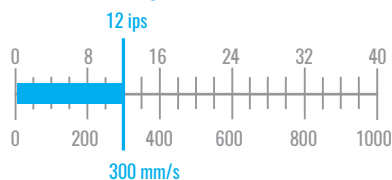

## QUALITÉ D'IMPRESSION

Code à barres à 90° = 70%  
Finesse d'impression = 85%

Noirceur Macbeth D19C

## SENSIBILITÉ

Vitesse d'impression

Énergie

Compatibilité récepteurs

Vélin	● ● ●
Papier couchés	● ● ●
Papier glacés	● ● ●
Synthétiques	●