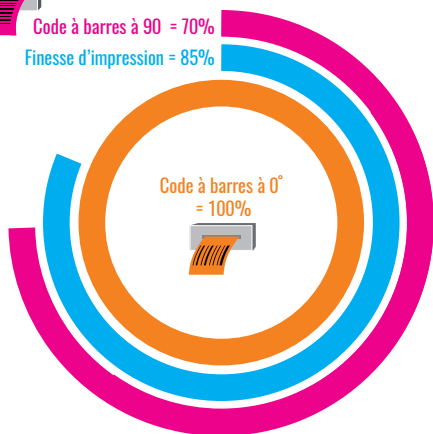

**C24** est la toute dernière génération de ruban cire **MultiAction**. Ce ruban est compétitif sans faire de concession à la qualité et la performance. Il répond à tous les critères attendus par une application cire traditionnelle.

## QUALITÉ D'IMPRESSION

Code à barres à 90° = 70%  
Finesse d'impression = 85%

Noirceur Macbeth D19C