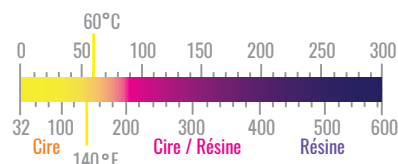

C24 est la toute dernière génération de ruban cire **MultiAction**. Ce ruban est compétitif sans faire de concession à la qualité et la performance. Il répond à tous les critères attendus par une application cire traditionnelle.

QUALITÉ D'IMPRESSION

Code à barres à 90° = 70%
Finesse d'impression = 85%

Noirceur Macbeth D19C

SENSIBILITÉ

Vitesse d'impression

Énergie

Compatibilité récepteurs

Vélin	● ● ●
Papier couchés	● ● ●
Papier glacés	● ● ●
Synthétiques	●

RESISTANCES

Résistance Mécanique

Crockmeter, 680g/cm²

Résistance à la chaleur

Autre résistance

LÉGENDE

- Durabilité
- Compatibilité
- Performance