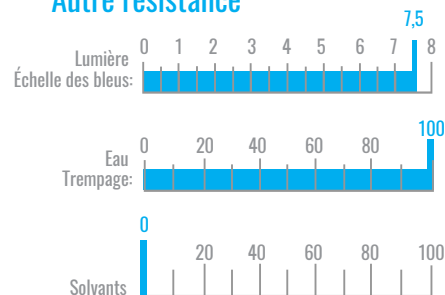

## QUALITÉ D'IMPRESSION

Code à barres à 90° = 70%  
Finesse d'impression = 85%

Noirceur Macbeth D19C

## SENSIBILITÉ

Vitesse d'impression

Énergie

Compatibilité récepteurs

Vélin	● ● ●
Papier couchés	● ● ●
Papier glacés	● ● ●
Synthétiques	●

## RESISTANCES

Résistance Mécanique

Crockmeter, 680g/cm<sup>2</sup>

Résistance à la chaleur

Autre résistance