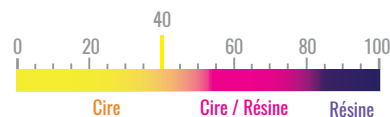

RESISTANCES

Résistance Mécanique

Crockmeter, 680g/cm²

Résistance à la chaleur