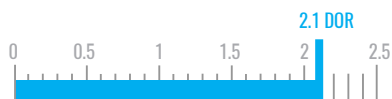

## QUALITÉ D'IMPRESSION

Code à barres à 90° = 70%  
Finesse d'impression = 85%

Noirceur Macbeth D19C